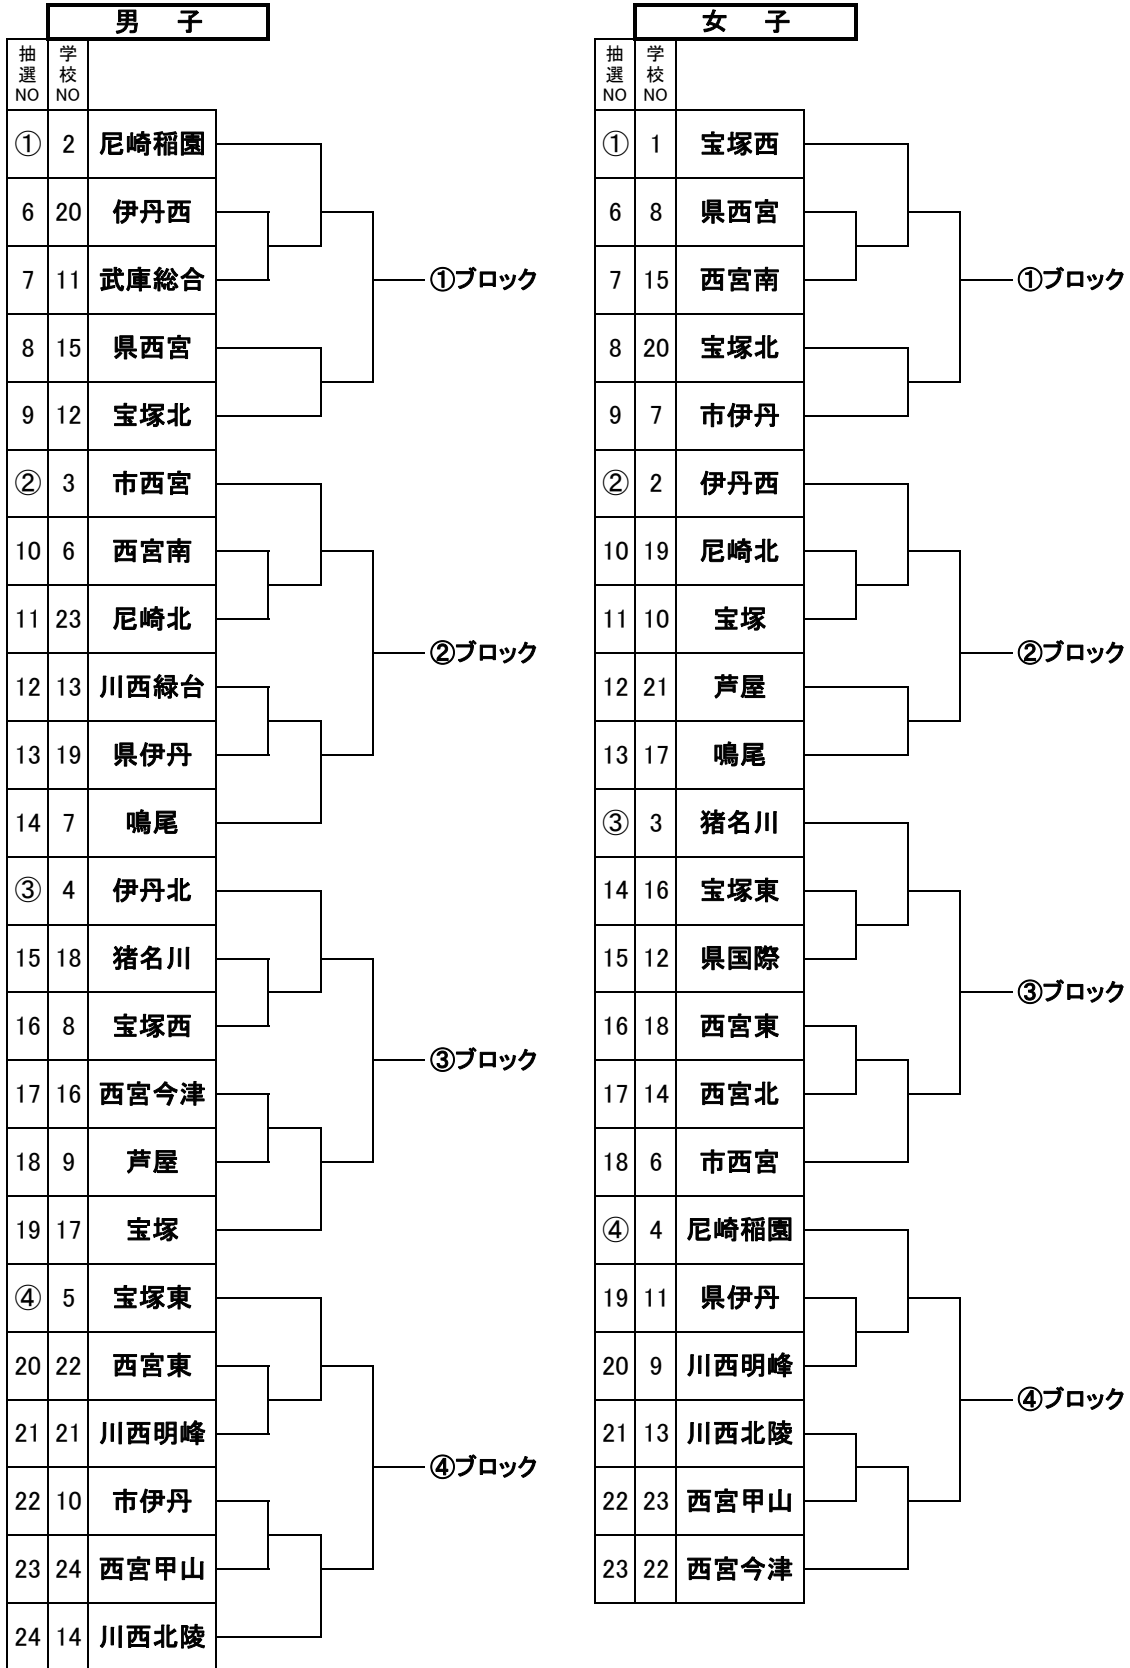

第10回阪神公立高等学校テニス大会 団体 予選ドロー

※ 男子 西宮北 はストレートイン

※ 女子 伊丹北 はストレートイン

- | | |
|--|---|
| <p><男子会場></p> <ul style="list-style-type: none"> ① 尼崎稲園 ② 市西宮 ③ 伊丹北 ④ ☆宝塚東 | <p><女子会場></p> <ul style="list-style-type: none"> ① 宝塚西 ② 伊丹西 ③ 猪名川 ④ 川西明峰 |
|--|---|

★ 男子④ブロックは試合が11/3の予備日に延期された場合は、川西北陵会場となります。
 ※ 男子①ブロック、女子①、②ブロックの勝者はボール缶の関係で新球12球(3缶)を
 それ以外のブロックの勝者は新球10球を、予選会場を受け取り決勝リーグ会場(浜甲子園)へご持参ください。