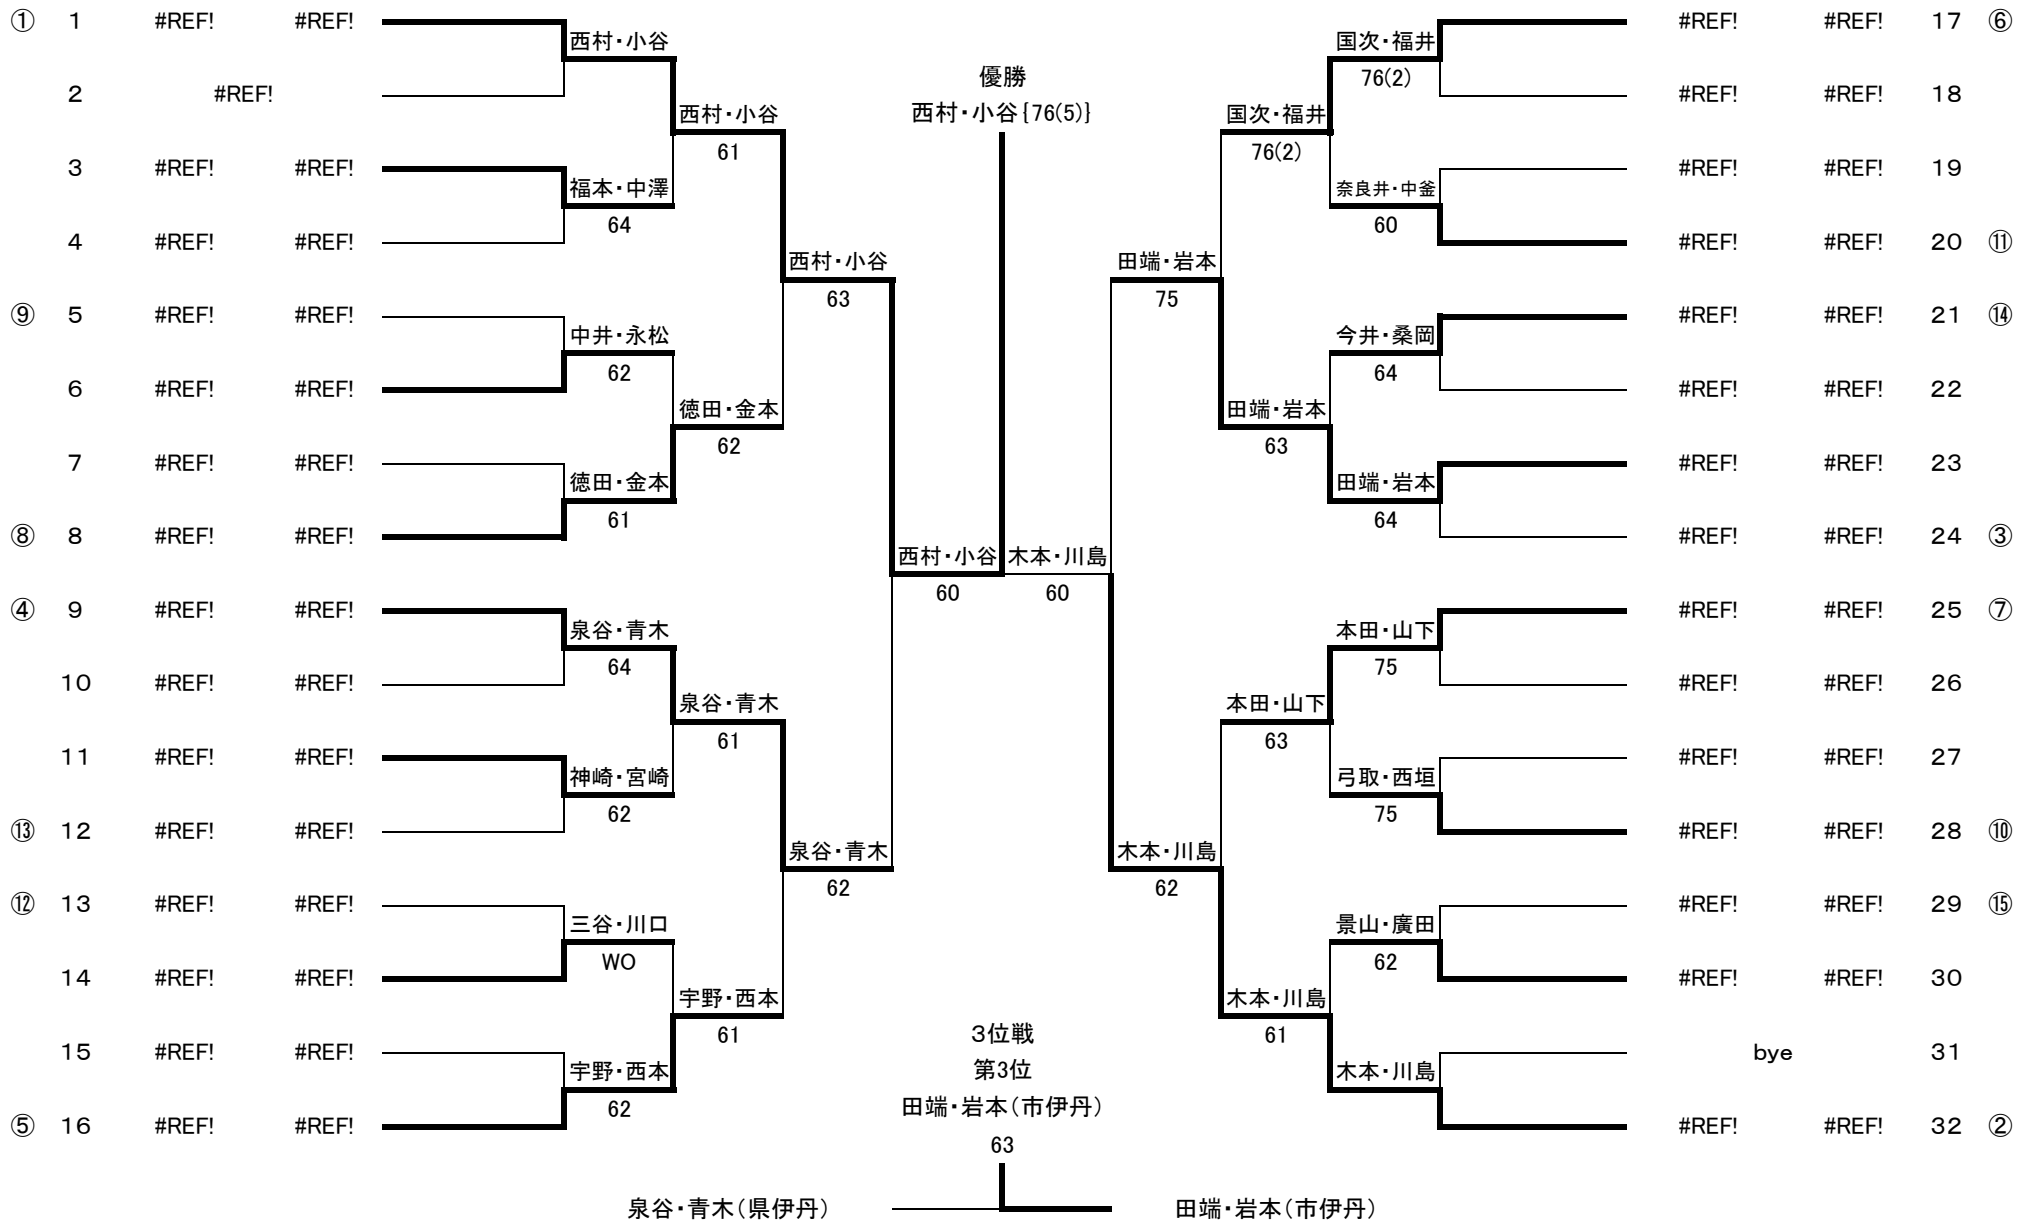

# 第9回 東阪神テニストーナメント 女子ダブルス

2010、11、21(日)

会場:伊丹北高校

○ 東地区代表選手 ① 西村・小谷(市伊丹) ② 木本・川島(宝塚西) ③ 田端・岩本(市伊丹) ④ 泉谷・青木(県伊丹)