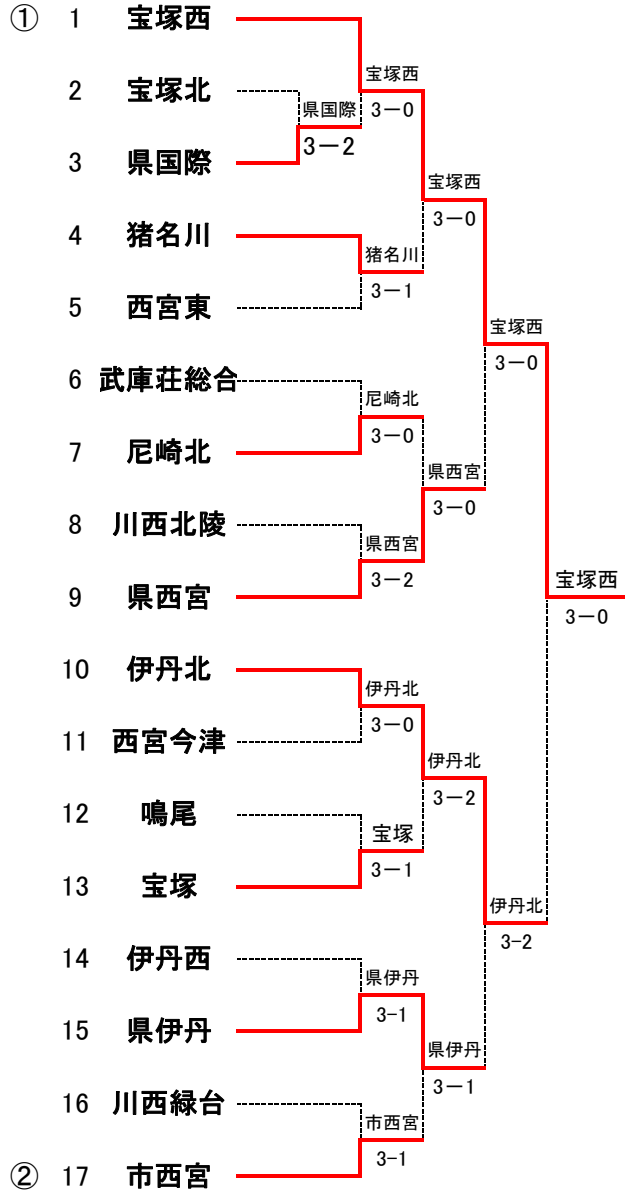

第8回近畿公立高等学校テニス大会阪神地区予選組み合わせ

2010. 10. 24

男子

女子

第8回近畿公立高等学校テニス大会
 阪神地区予選（男子決勝リーグ）

2010. 10. 31
 伊丹北会場

参加校	市西宮	宝塚	県伊丹	川西北陵	勝-敗	直接対決	得失ポイント数	順位
1 市西宮		(2-0)	5-0	5-0	2-0		+10	◎
2 宝塚	(0-2)		3-2	3-2	2-0		+2	◎
3 県伊丹	0-5	2-3		(3-1)	0-2		-6	
4 川西北陵	0-5	2-3	(1-3)		0-2		-6	

※ 降雨により最終ラウンド途中で終了。その時点で代表校2校は決定。得失ポイント数及びドロイング時の学校ポイントにより 1位通過 市西宮 2位通過 宝塚 とします。

	市西宮	5-0	川西北陵
D1	青木 洋人 吉川 学	6-2	入江 健太 上田 匡憲
D2	吉川 徹 中澤 尚寛	6-1	武藤 大将 出口 実
S1	田名瀬 寛史	6-0	浅井 惇希
S2	小林 毅之	6-2	石田 将気
S3	高橋 洸丞	6-0	木村 令