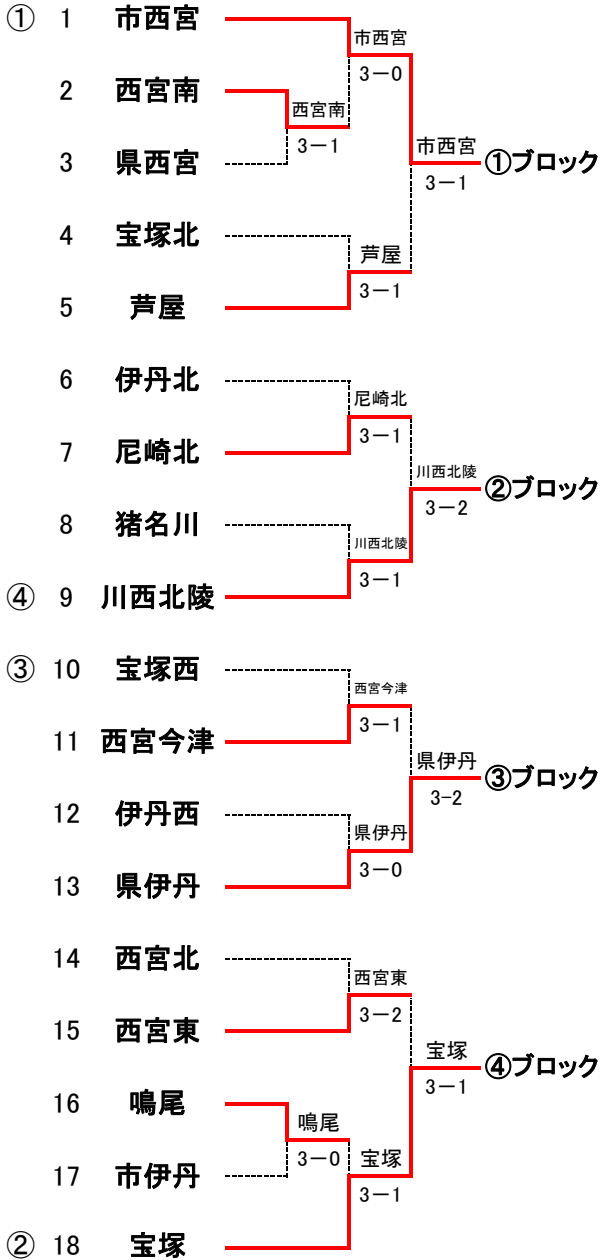

第8回近畿公立高等学校テニス大会阪神地区予選組み合わせ

2010. 10. 24

男子

女子

第8回近畿公立高等学校テニス大会
 阪神地区予選（男子決勝リーグ）

2010. 10. 31
 伊丹北会場

参加校	市西宮	宝塚	県伊丹	川西北陵	勝-敗	直接対決	得失ポイント数	順位
1 市西宮		(2-0)	5-0	5-0	2-0		+10	◎
2 宝塚	(0-2)		3-2	3-2	2-0		+2	◎
3 県伊丹	0-5	2-3		(3-1)	0-2		-6	
4 川西北陵	0-5	2-3	(1-3)		0-2		-6	

※ 降雨により最終ラウンド途中で終了。その時点で代表校2校は決定。得失ポイント数及びドロイング時の学校ポイントにより 1位通過 市西宮 2位通過 宝塚 とします。

	市西宮	5-0	川西北陵
D1	青木 洋人 吉川 学	6-2	入江 健太 上田 匡憲
D2	吉川 徹 中澤 尚寛	6-1	武藤 大将 出口 実
S1	田名瀬 寛史	6-0	浅井 惇希
S2	小林 毅之	6-2	石田 将気
S3	高橋 洸丞	6-0	木村 令