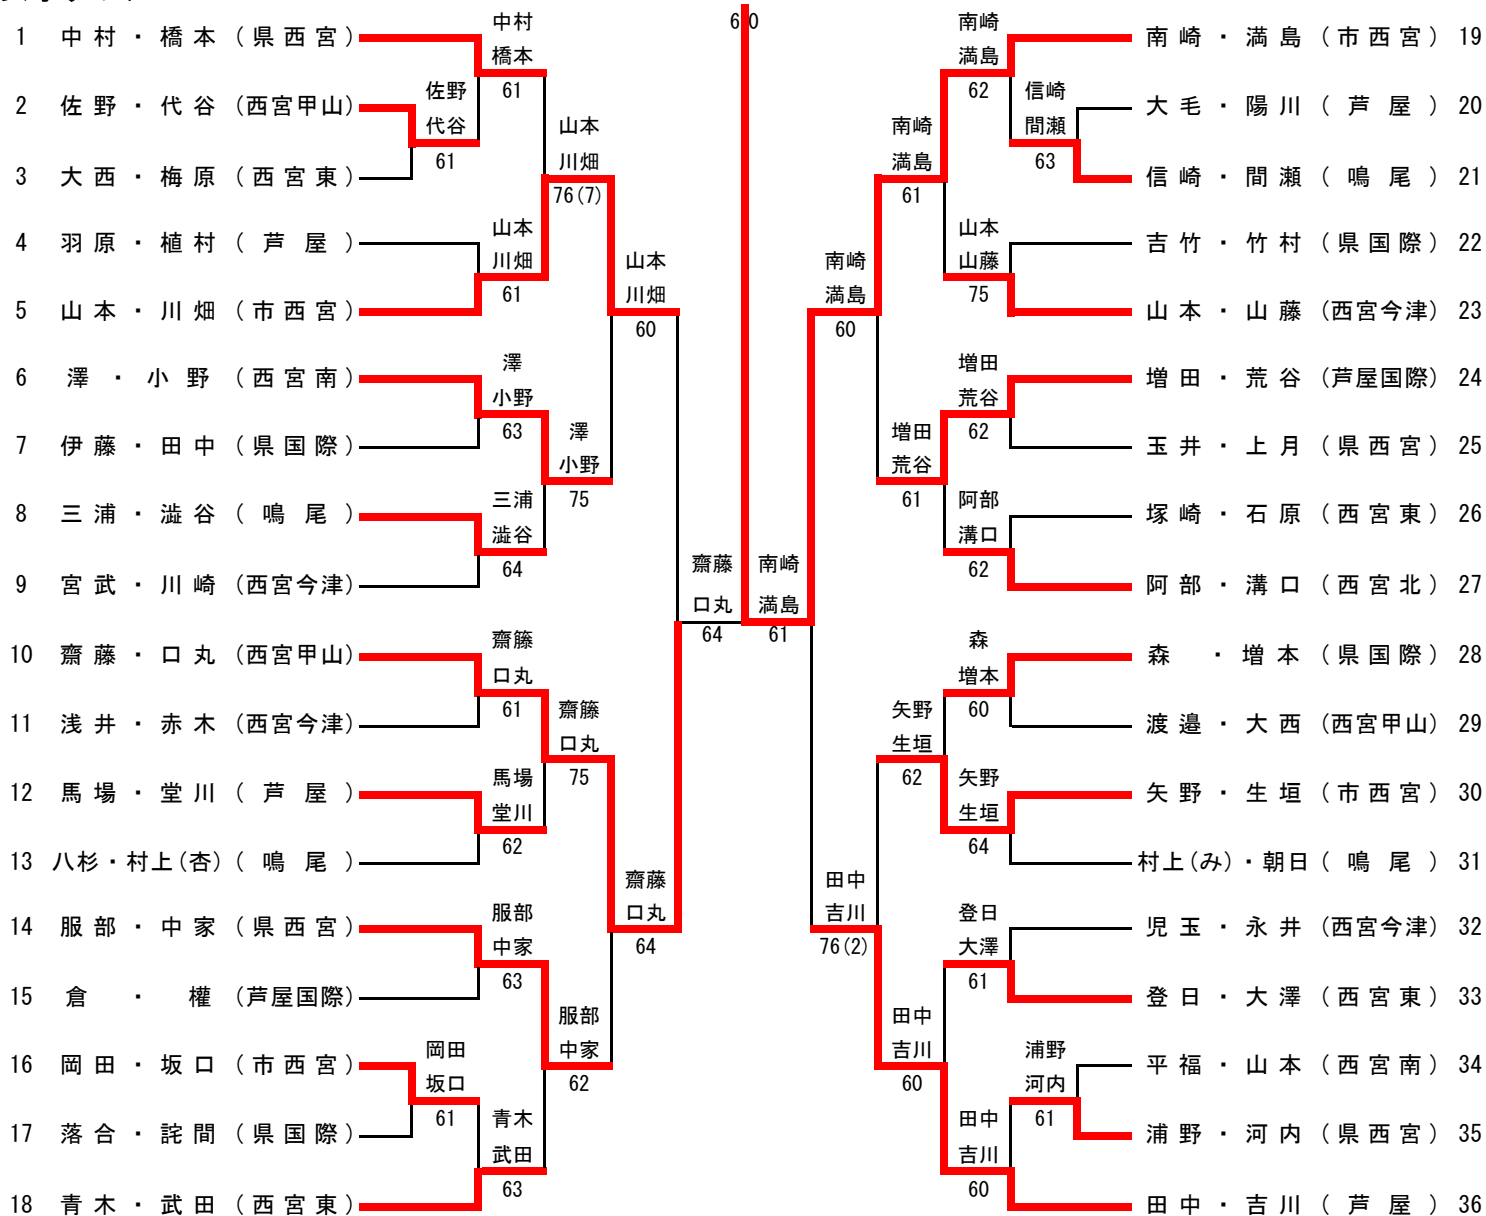

女子ダブルス

南崎・満島 (市西宮)

位決定戦

5 山本・川畑 (市西宮) vs 田中・吉川 (芦屋)