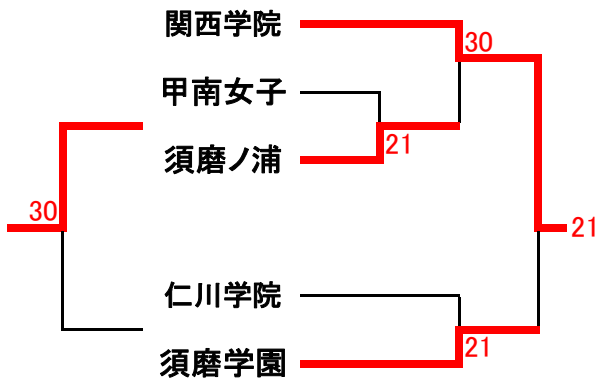

令和5年度 第3回畑山 明杯(兵庫県私学女子テニス交流大会)

5~8位トーナメント

9~13位トーナメント

最終順位

優勝	園田学園
2位	連合(甲英、芦学、松陰兵庫)
3位	雲雀ヶ丘学園
4位	啓明学院
5位	神戸野田
6位	三田学園
7位	武庫川女子
8位	常盤女子
9位	関西学院
10位	須磨学園
11位	須磨ノ浦
12位	甲南女子
13位	仁川学院

令和5年度 第3回畑山明杯(兵庫県私学テニス交流大会)本戦結果