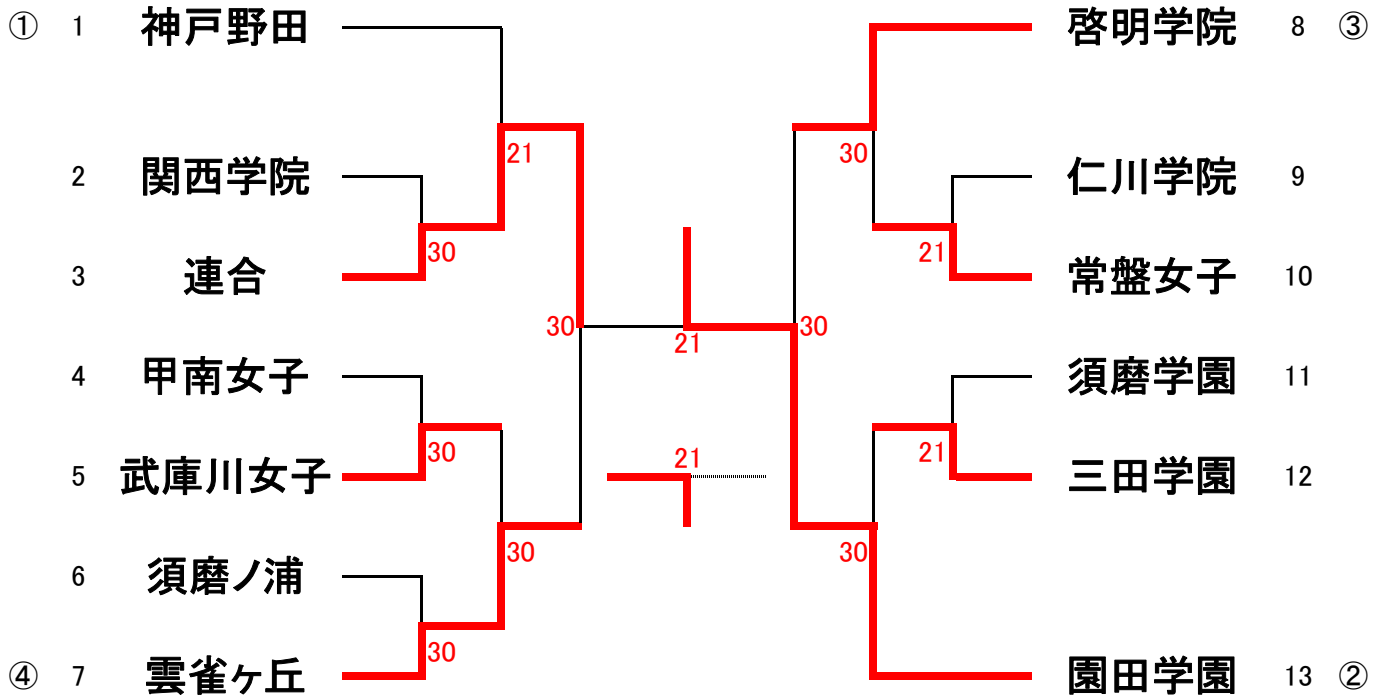

令和5年度 第3回畑山 明杯(兵庫県私学女子テニス交流大会)

5~8位トーナメント

9~13位トーナメント

最終順位

優勝	園田学園
2位	連合(甲英、芦学、松陰兵庫)
3位	雲雀ヶ丘学園
4位	啓明学院
5位	神戸野田
6位	三田学園
7位	武庫川女子
8位	常盤女子
9位	関西学院
10位	須磨学園
11位	須磨ノ浦
12位	甲南女子
13位	仁川学院

令和5年度 第3回畑山明杯(兵庫県私学テニス交流大会)本戦結果