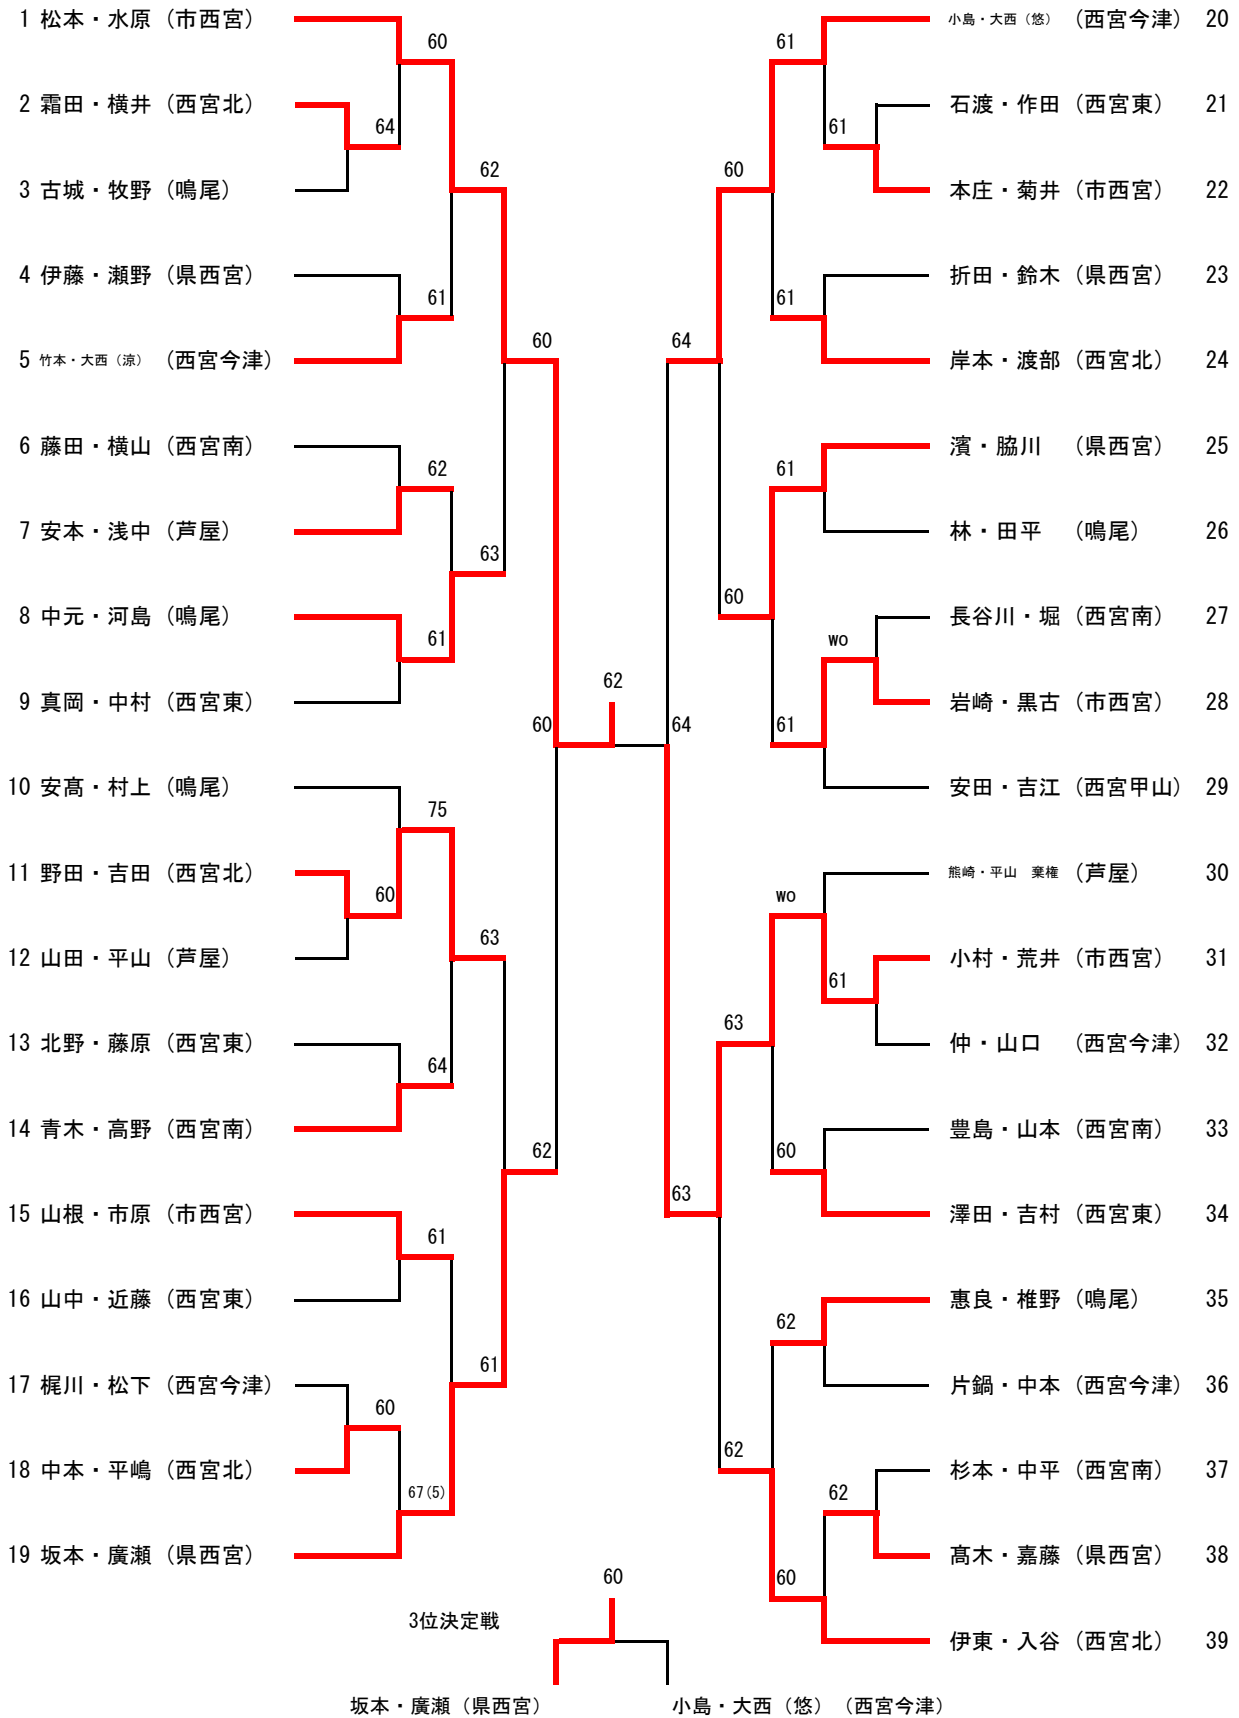

男子ダブルス
西宮東会場

令和6年度秋季西阪神地区対抗戦
令和6年11月16日
西宮南会場

※敗者戦も実施していますが、紙面の都合上結果は割愛させていただきます。ご了承ください。