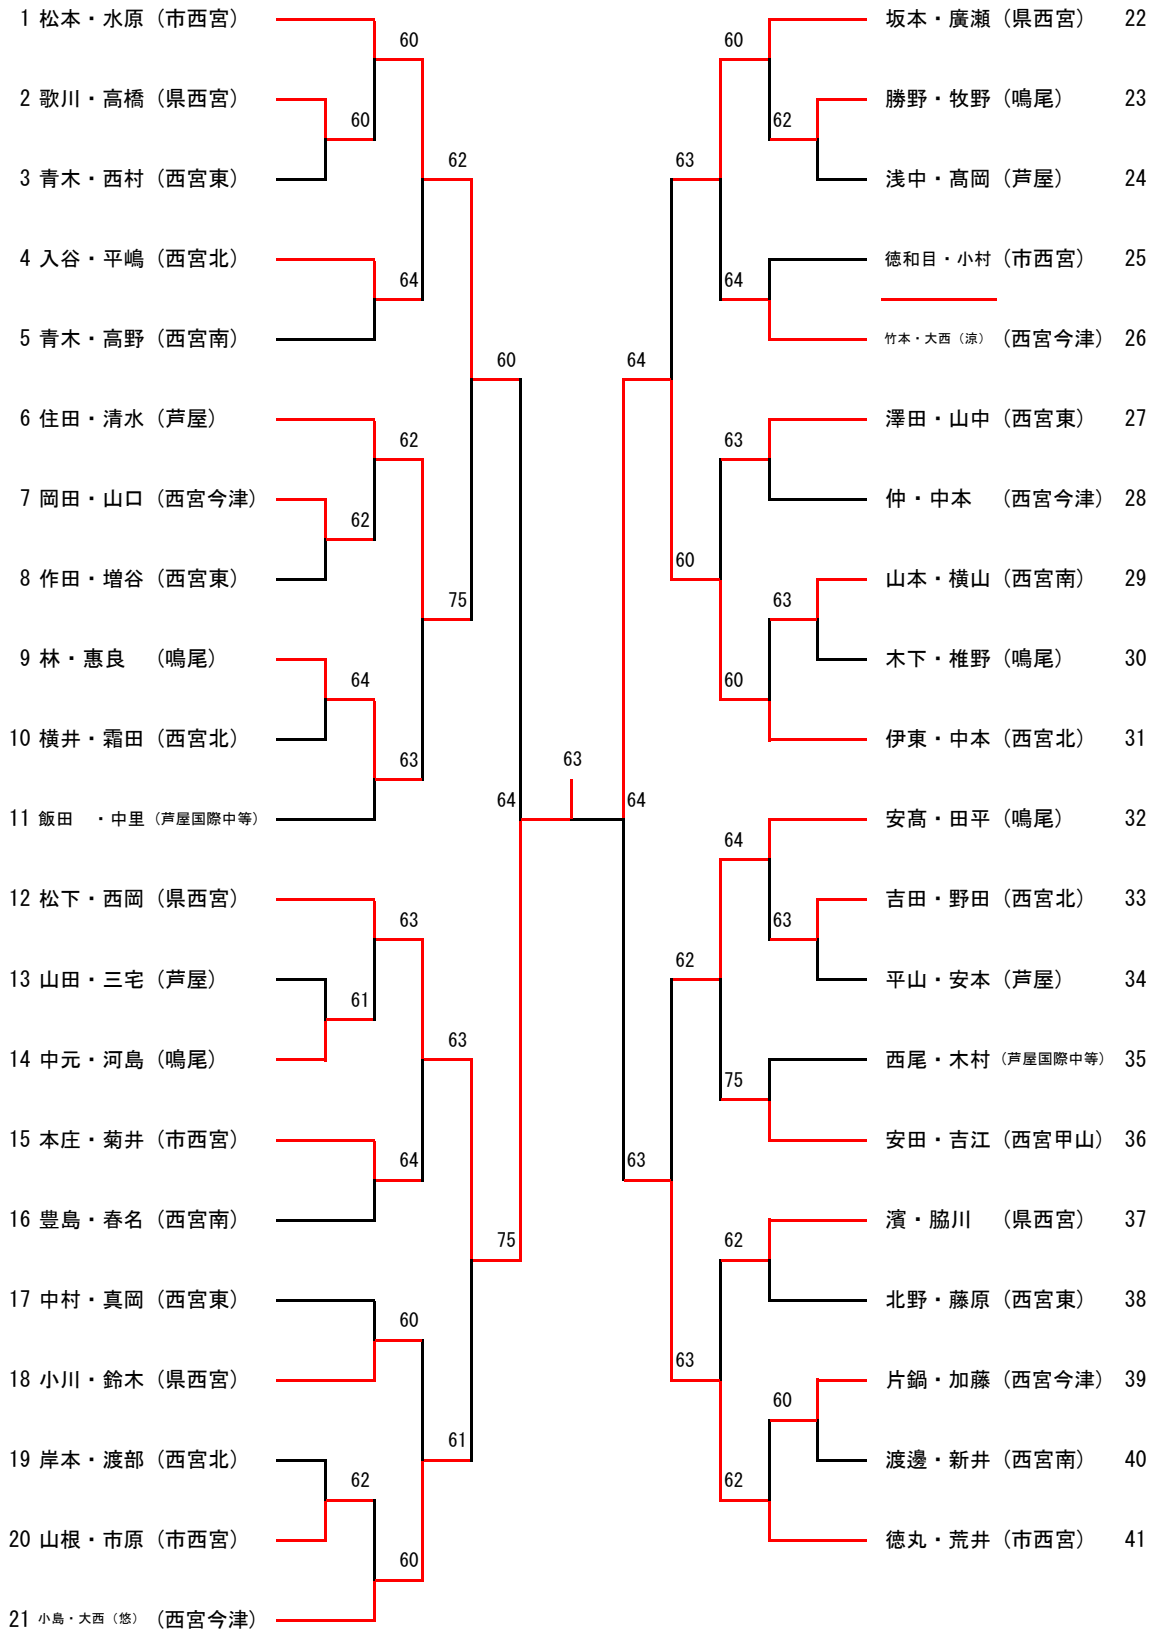

西宮東会場 (1~11・22~31)

鳴尾会場 (12~21・32~41)

男子ダブルス 訂正版

3位決定戦

徳丸・荒井 (市西宮) 松本・水原 (市西宮)